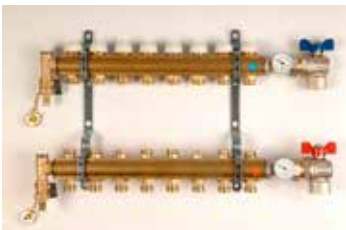

1994-1996 TA-jakotukki

Messinkinen jakotukki. Putkiliitokset M22 kierteellä. Menoventtiili on sahalaitainen, paluuventtiilin suojana on metallinen korkki.

Tuotokuva	LVI-numero	Uponor-nro	Tuotenimi
	2023867	1087075	NEREUS TOIMILAITTEEN ADAPTERIRENGAS VA 32 M28X1,5 TA JAKOTUKKIIN
	2025709	1034386	MENOVENTTIILI
	2025806	1034387	PALUUVENTTIILI

1996-2000 MNG-jakotukki

Menopuolella toimilaitte ja sulku, paluupuolella säätöventtiili. Muovikorkin alla olevasta kuusiokoloruuvista avataan ensin 5 mm lukitusruuvi ja sitten 4 mm esisäätö x-kierrosta auki. Putkiliitokset M22 kierteellä.

2008-2010 CALORE I -jakotukki (valmistaja TIEMME)

Jakotukki rungossa ei ole Nereus-logoa, kuten Bianchi Calore II -jakotukeissa. Meno-/säätöventtiili avataan kuusiokoloavaimella. Paluu-/sulkuventtiili toimilaitteen alla.

2010 - 2020 CALORE II -jakotukki (BIANCHI)

Nereus-teksti jakotukin rungossa. Menopuolen tukki ylempänä (säätö) ja paluupuolen tukki (sulku jossa toimilaitte) alhaalla. Piirit säädetään kiertämällä x-kierrosta auki menopuolen säätöventtiilistä (talttapääruuvimeisseli).
Kierrä ensin piirit kiinni ja sitten esisäätöarvon mukaiseen asentoon = x-kierrosta auki (6 on täysin auki)